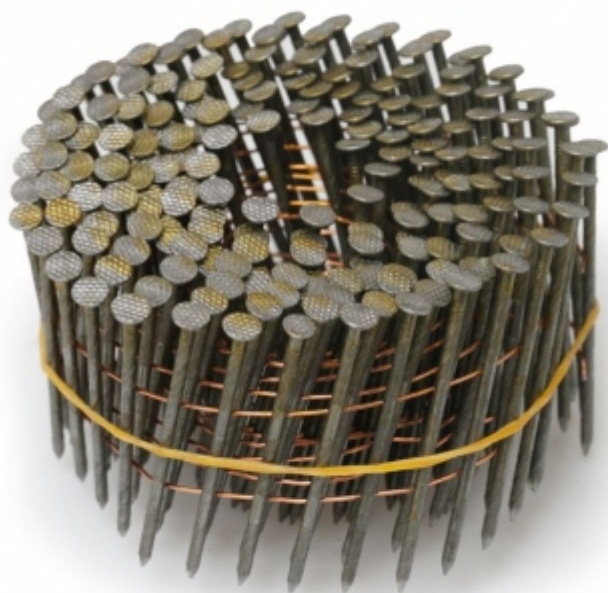

## Барабанные столярные гвозди, соединенные проволокой

A536638, A536645, A536650

A536638, A536645, A536650

 Art. Nr	 szt. pcs stück шт.	
<b>A536638</b>	7000	2,1x38mm
<b>A536645</b>	7000	2,1x45mm
<b>A536650</b>	6000	2,1x50mm