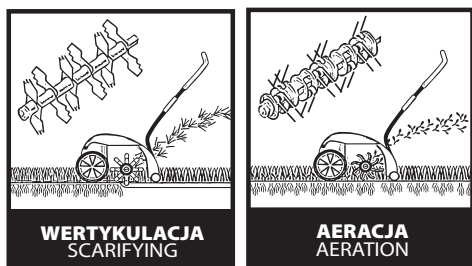

## WERTYKULATOR / AERATOR 2000W Scarifier / aerator

**DED8686**

Walec wertykulacyjny i aeracyjny w zestawie /  
Knife shaft and spring shaft in set

*Garden*  
**DEDRA**

Art. Nr **DED8686**

Opakowanie zbiorcze | = Opakowanie detaliczne |  
Collective packing | Unit packing