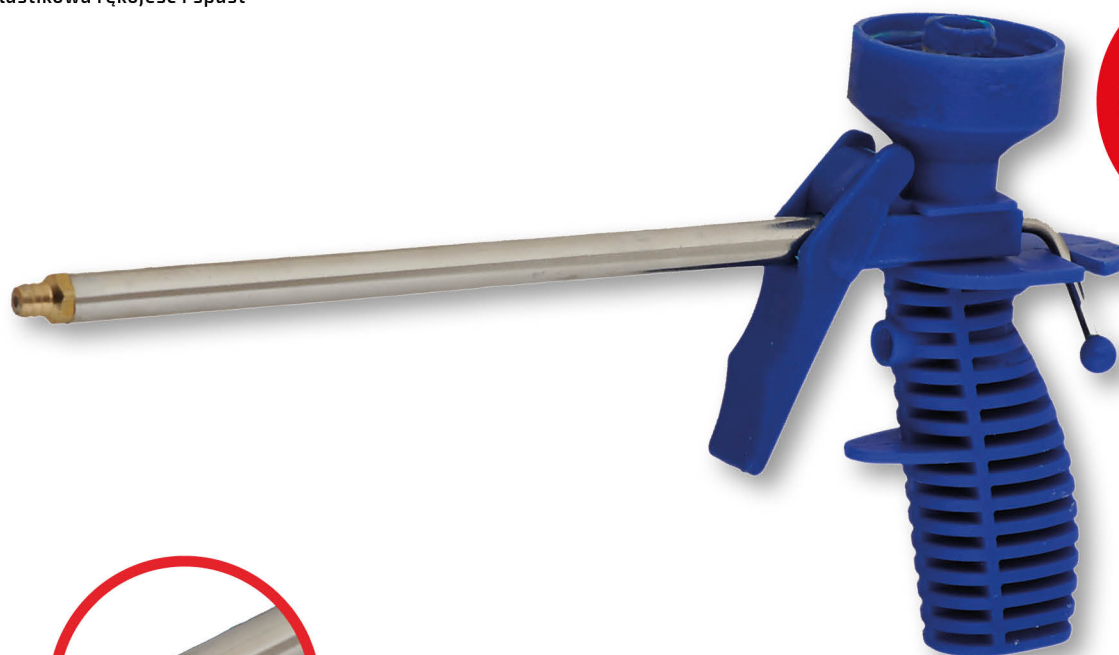

PISTOLET DO PIANKI

Pistolet do pianki

1201-20

Pistolet do pianki, mosiężna dysza w niklowanej lufie, plastikowa rękojeść i spust

ŁATWE
UŻYTKOWANIE
EASY USE

Mosiężna dysza
w niklowanej lufie

Opakowanie detaliczne - kolorowe pudełko